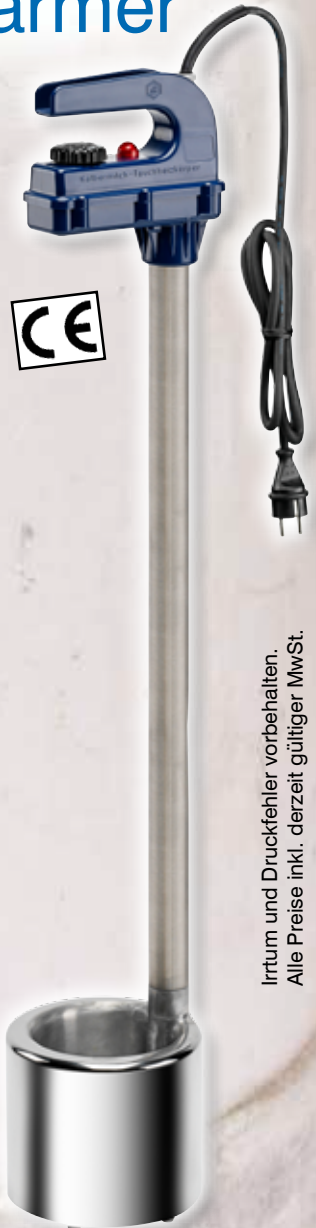

## Kälbermilcherwärmer

- **3000 Watt**
  - ▶ sehr starke Heizleistung ◀
- geringere Aufheizzeit im Vergleich zu anderen Erwärmern
- sehr leicht zu reinigen
  - ▶ polierter Standfuß ◀
  - ▶ Standrohr aus Edelstahl ◀
- stufenlose Thermostatregelung
- hohe Standsicherheit
- einfache Handhabung

**Anschluss:** 230 Volt  
**Durchmesser:** ca. 145 mm  
**Eintauchtiefe:** max. 690 mm  
**Wasserdicht IPX7**

**Art.-Nr. 03-0226740 € 249,00**

Das gesamte Lister-Erwärmerprogramm finden Sie unter [www.lister.de](http://www.lister.de) oder in unserem aktuellen Gesamtkatalog.

## Kälbermilcherwärmer

- **2300 Watt**
  - ▶ starke Heizleistung ◀
- sehr leicht zu reinigen
  - ▶ polierter Standfuß ◀
  - ▶ Standrohr aus Edelstahl ◀
- stufenlose Thermostatregelung
- geringer Stromverbrauch
- hohe Standsicherheit
- einfache Handhabung